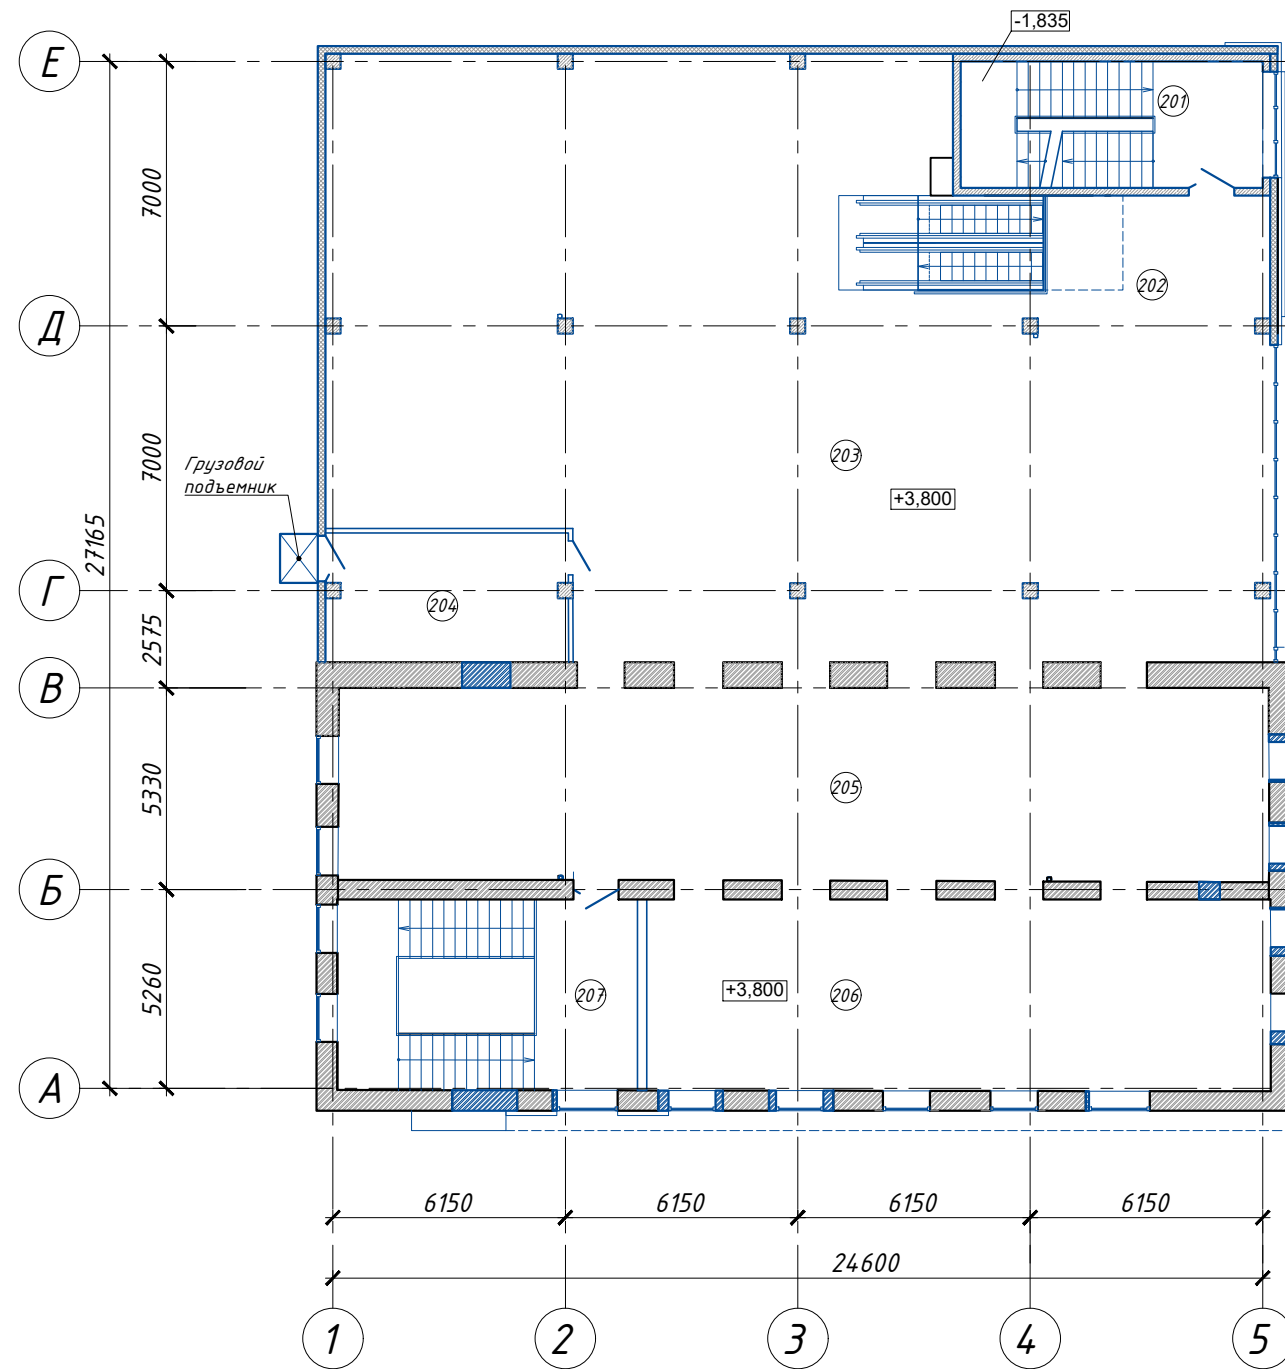

План второго этажа на отм. +3,800.

Экспликация помещений

Номер пом.	Наименование	Площадь, м ²
201	Холл	26,8
202	Холл	61,1
203	Торговый зал	285,0
204	Загрузочная	21,9
205	Торговый зал	125,7
206	Торговый зал	83,6
207	Холл	40,1
	ИТОГО:	644,2