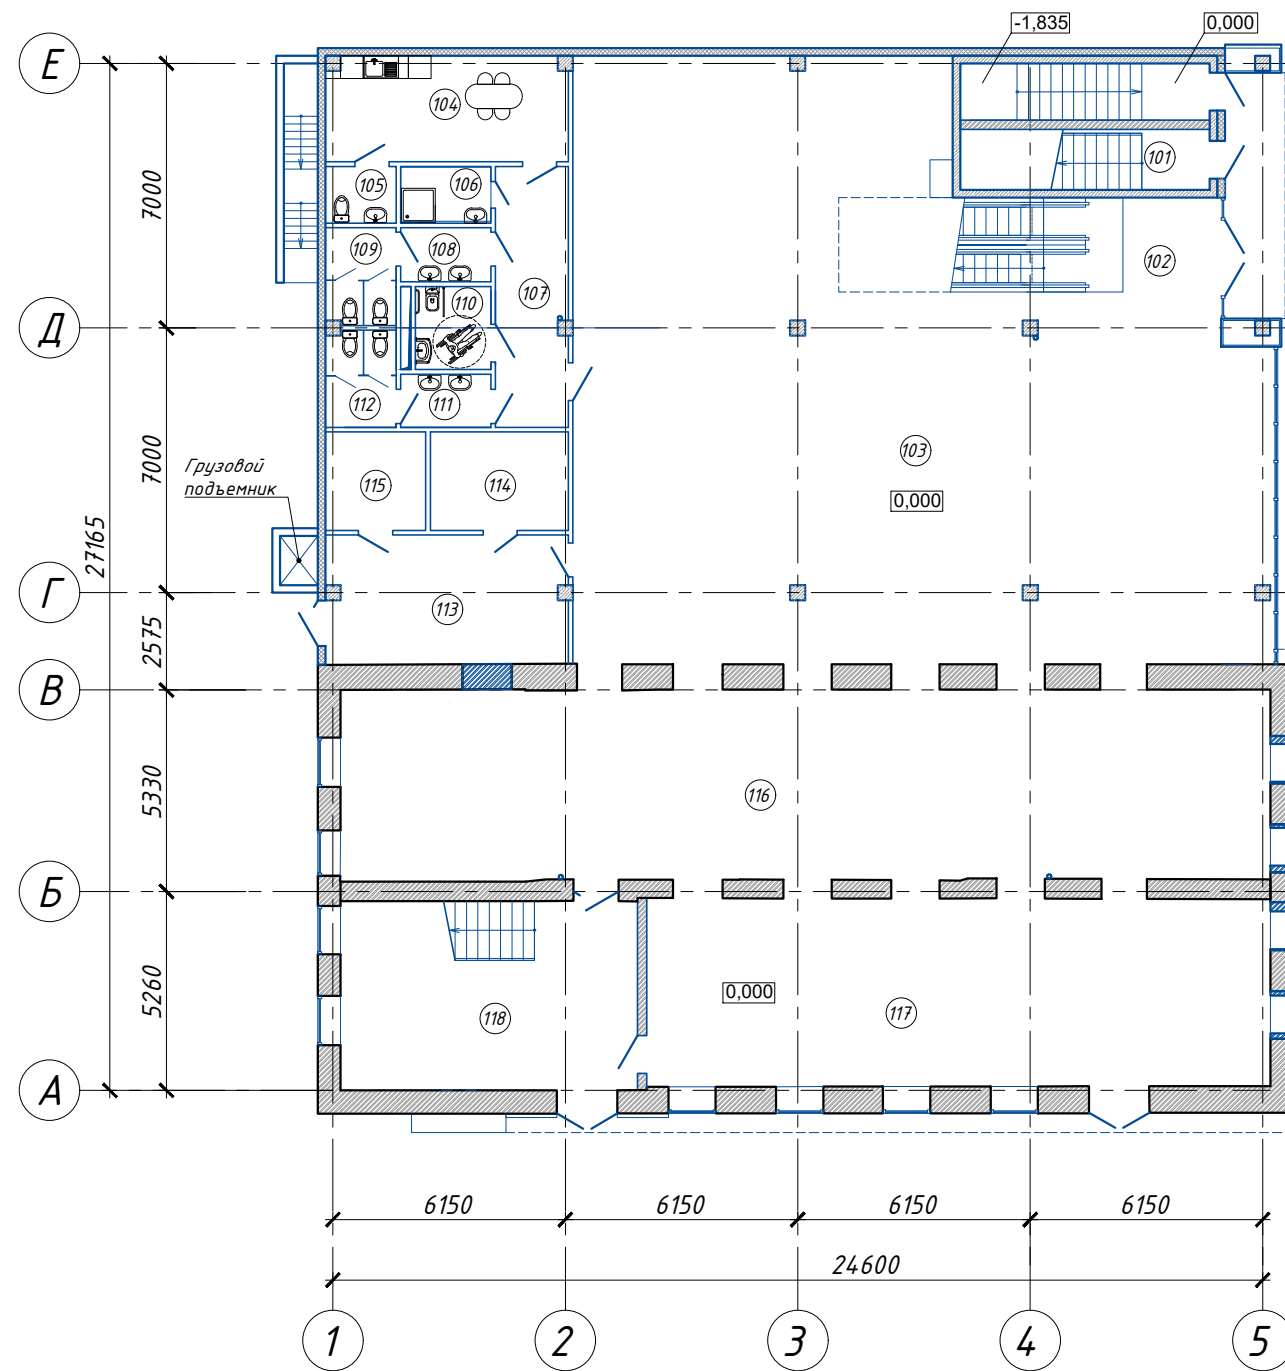

План первого этажа на отм. 0,000.

Экспликация помещений

Номер пом.	Наименование	Площадь, м ²
101	Холл	22,1
102	Холл	37,2
103	Торговый зал	222,9
104	Комната персонала	17,9
105	С / У персонала	2,8
106	КУИ	3,6
107	Коридор	13,6
108	Умывальная комната	3,4
109	С / У женский	4,8
110	С / У для МГН	4,4
111	Умывальная комната	3,4
112	С / У мужской	4,8
113	Загрузочная	21,8
114	Помещение охраны	9,6
115	Помещение временного хранения ТБО	6,9
116	Торговый зал	123,8
117	Торговый зал	81,9
118	Холл	39,2
	ИТОГО:	624,1