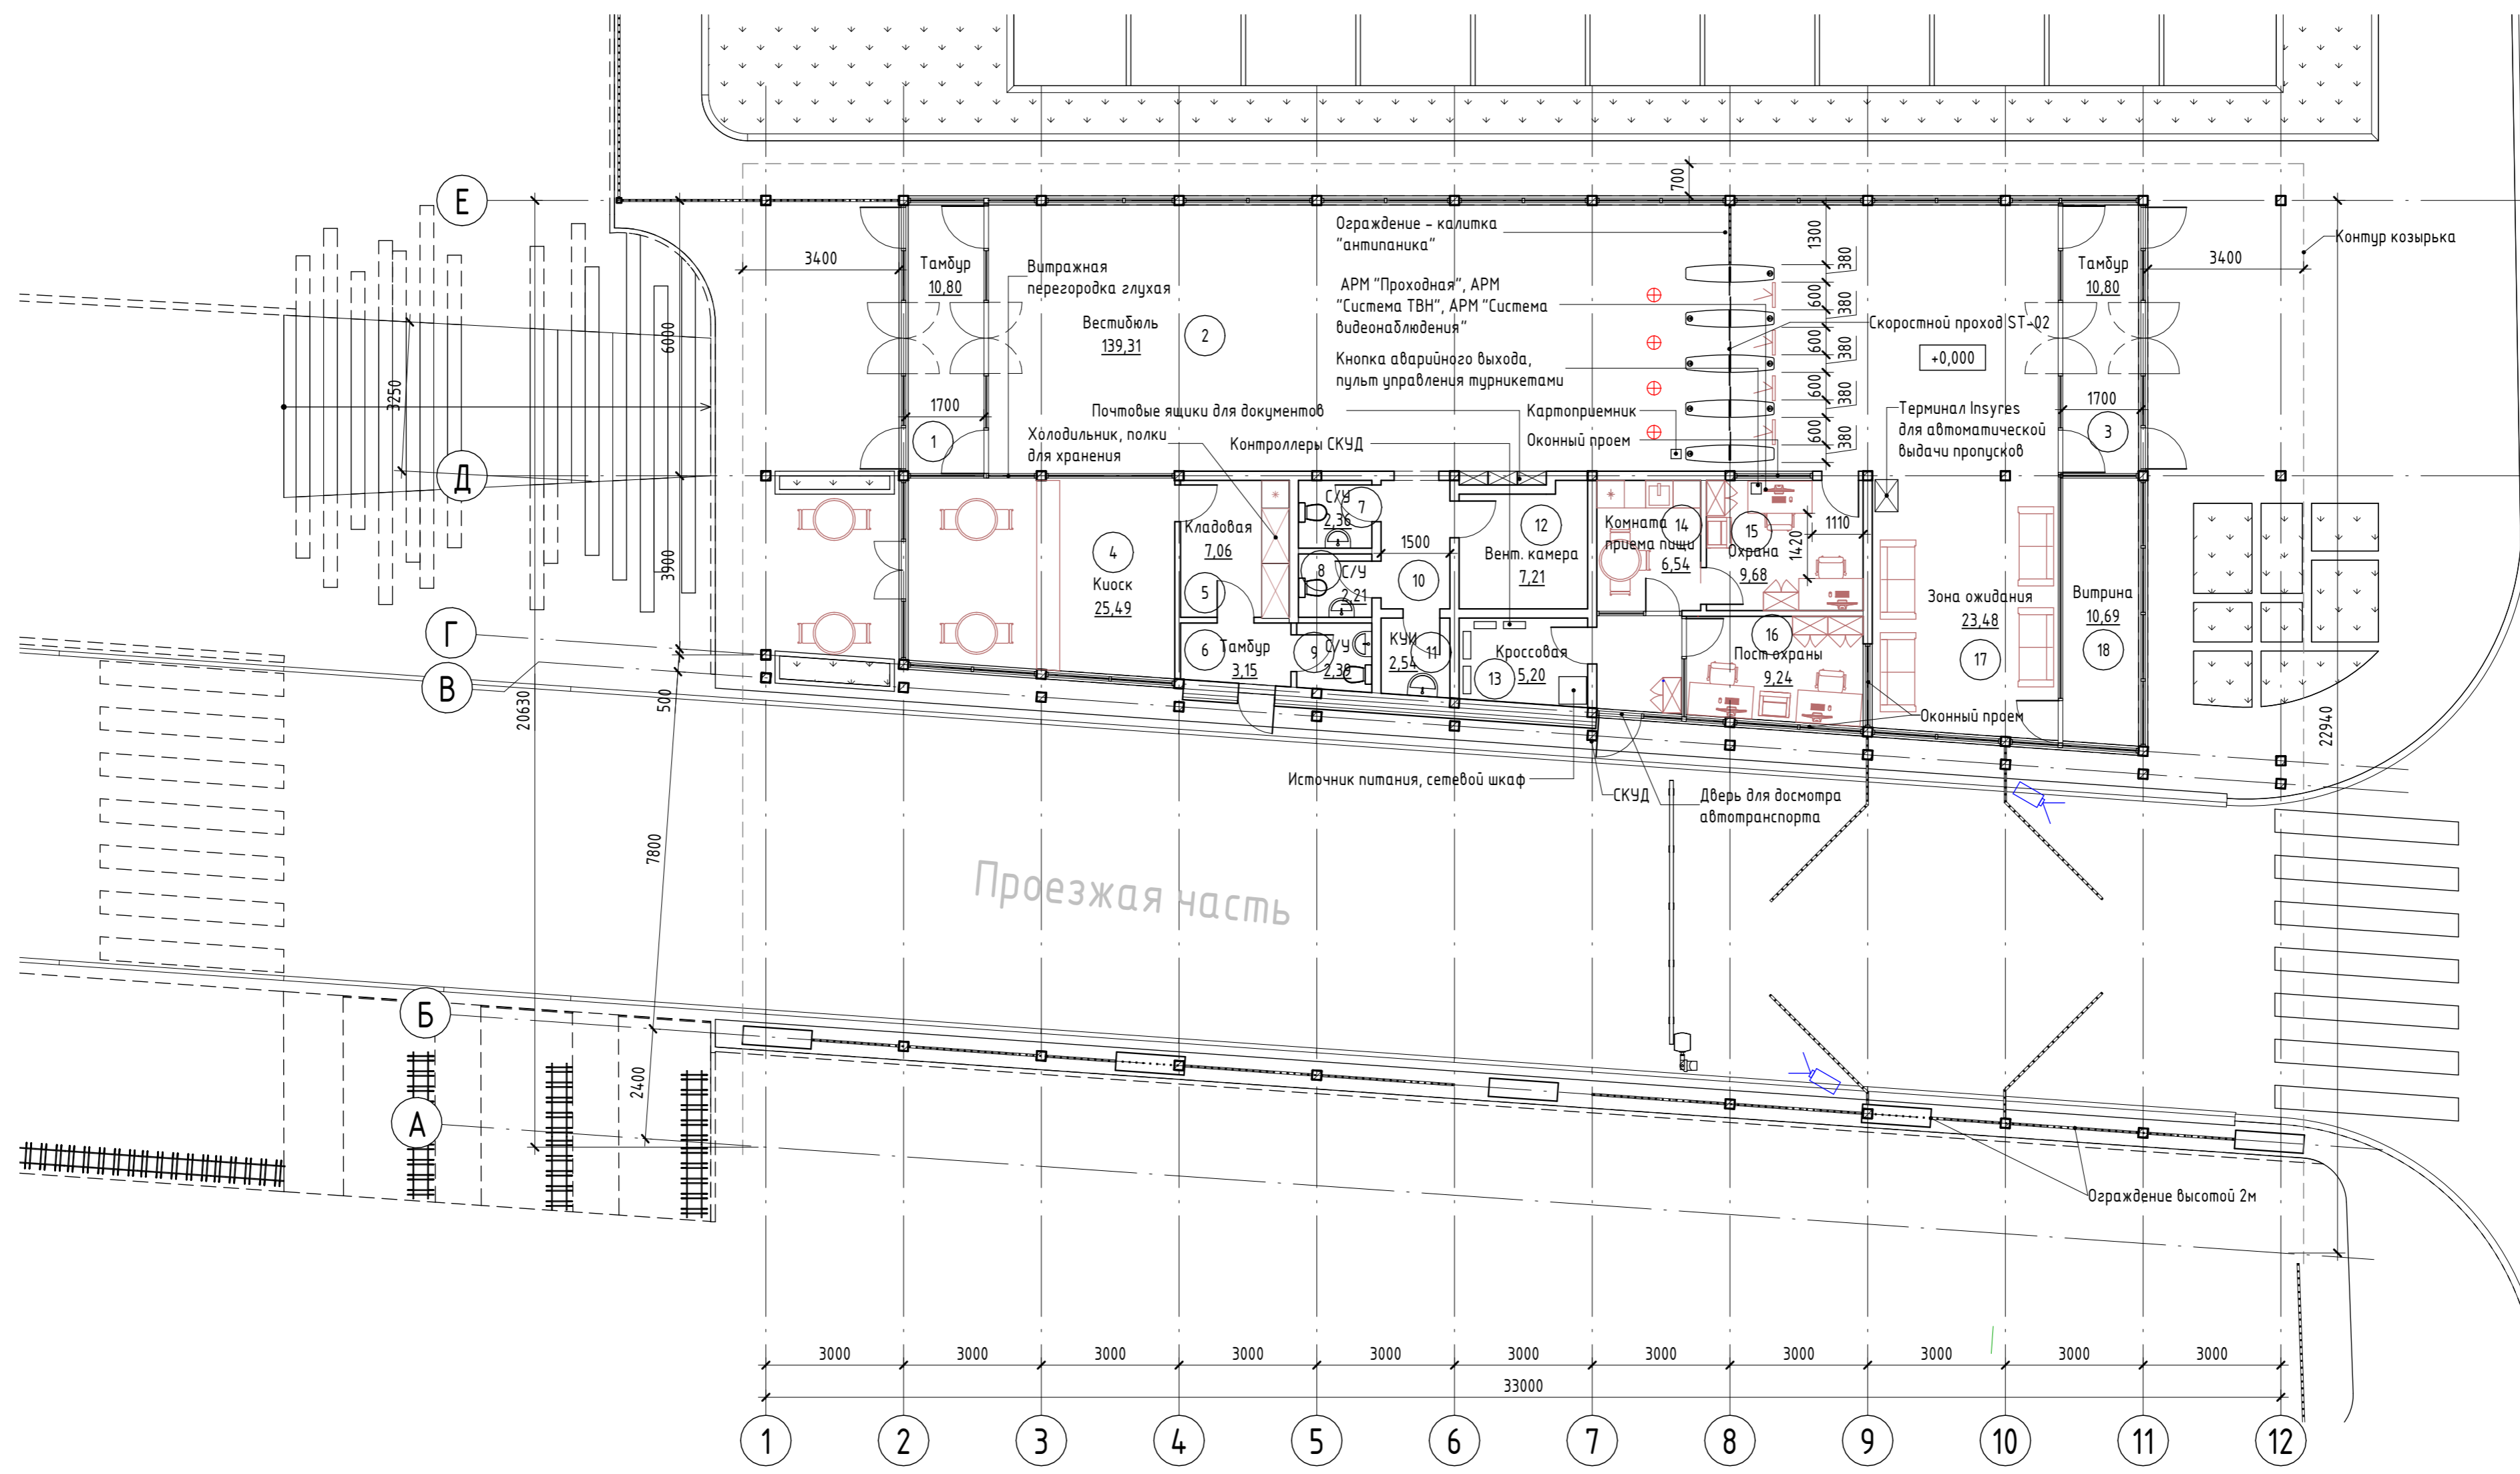

План на отметке 0.000

Экспликация помещений		
№	Имя	Площадь
1	Тамбур	10,80
2	Вестибюль	139,31
3	Тамбур	10,80
4	Киоск	25,49
5	Кладовая	7,06
6	Тамбур	3,15
7	С/У	2,36
8	С/У	2,21
9	С/У	2,39
10	Коридор	4,20
11	КЧИ	2,54
12	Вент. камера	7,21
13	Кроссовая	5,20
14	Комнате приема пищи	6,54
15	Охрана	9,68
16	Пост охраны	9,24
17	Зона ожидания	23,48
18	Витрина	10,69

Условные обозначения:

- монитор 24" для трансляции фото входящих
- мфу
- рабочее место 1400x700 мм
- камера для мониторинга входящих
- считыватель автомобильных номеров